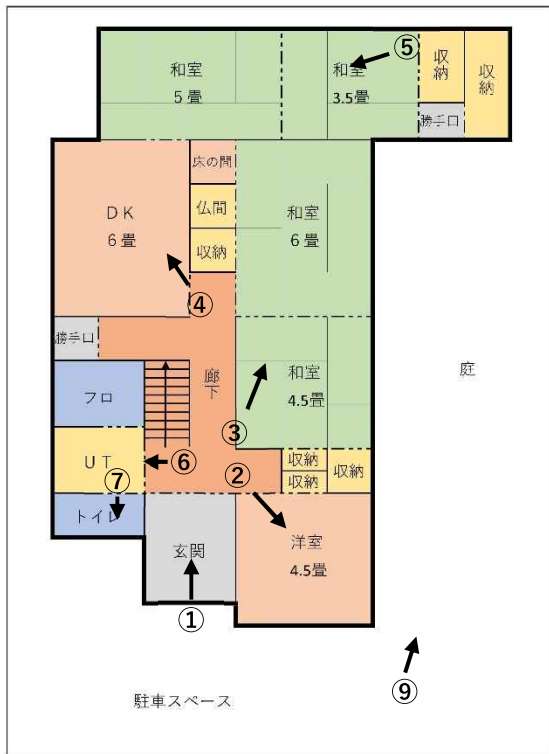

No.a021 宮原町東

区分	売買	主要施設等への距離	駅	紀伊宮原駅	1.0km
価格	5,000,000 円		市役所	有田市役所	5.4km
築年数	50 年程度		病院	市立病院	6.3km
土地面積	210.13 ㎡		保育所	宮原保育所	0.6km
延べ床面積	124.73 ㎡		小学校	宮原小学校	0.8km
建物階層	2 階建て		中学校	文成中学校	0.9km
建物構造	木造		ホームセンター	ナフコ和歌山有田店	2.1km
設備状況	庭有				
PR	空き家になって9年ですが、定期的に管理されており、状態は良好です。日当たりも良く、のどかな雰囲気を味わえる物件です。				
備考	2階雨漏り跡有、トイレ水漏れの可能性有				

間取図

【1F】

【2F】