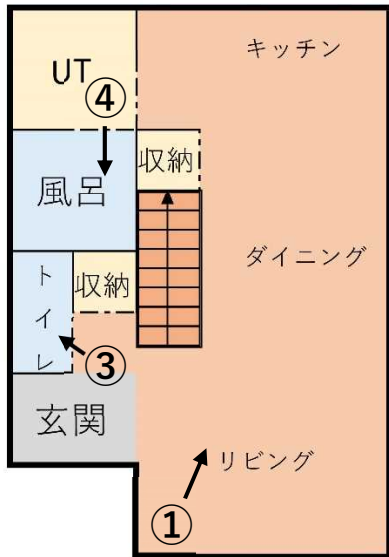

No.a026 宮原町畑

区分	売買	主要施設等への距離	駅	紀伊宮原駅	4.6km
価格	2,000,000 円		市役所	有田市役所	8.9km
築年数	築31年		病院	市立病院	9.8km
土地面積	116.84 m ²		保育所	宮原保育所	4.2km
延べ床面積	59.61 m ²		小学校	宮原小学校	4.2km
建物階層	2階建て		中学校	文成中学校	4.3km
建物構造	木造		スーパー	オークワ箕島店	8.7km
設備状況					
PR	別荘地である山の上の方に位置する物件です。				
備考	屋根裏板一部破損、入口ウッドデッキ腐朽、建物傾き有				

間取図

【1F】

【2F】