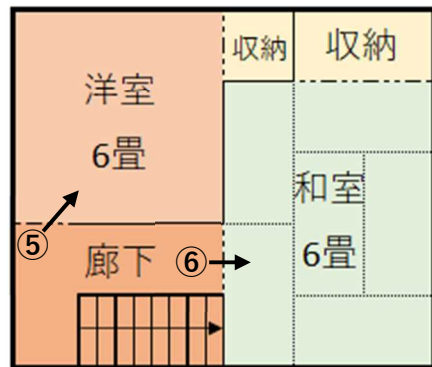

No.a030 宮原町

区分	売買	主要施設等への距離	駅	紀伊宮原駅	1.0km
売買価格	1,000,000 円		市役所	有田市役所	5.0km
築年数	築48年		病院	市立病院	6.2km
土地面積	80.58 ㎡		保育所	宮原保育所	0.4km
延べ床面積	76.45 ㎡		小学校	宮原小学校	0.6km
建物階層	2階建て		中学校	文成中学校	0.6km
建物構造	木造		スーパー	デリシャス広岡吉備店	4.1km
設備状況	外壁一部ひび割れ有、ひさし下部の木の板剥がれ有、瓦一部剥がれ有				
備考	閑静な住宅地に位置する物件で、多少の補修は必要ですが、全体的に綺麗に保たれています。				

間取図

【1F】

【2F】

沖ノ島

地ノ島

地ノ島海水浴場

下津

42
ROUTE