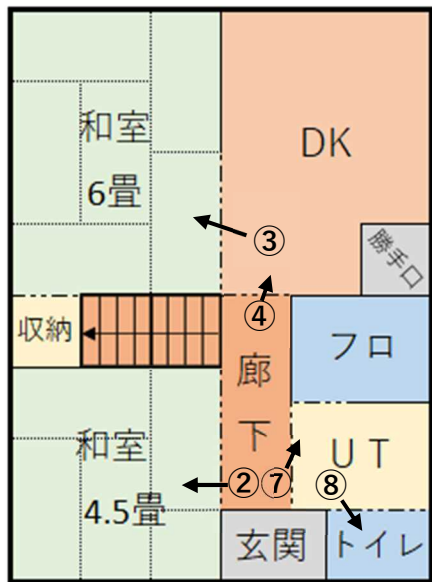

No.a030 宮原町

区分	売買	主要施設等への距離	駅	紀伊宮原駅	1.0km
売買価格	1,000,000 円		市役所	有田市役所	5.0km
築年数	築48年		病院	市立病院	6.2km
土地面積	80.58 ㎡		保育所	宮原保育所	0.4km
延べ床面積	76.45 ㎡		小学校	宮原小学校	0.6km
建物階層	2階建て		中学校	文成中学校	0.6km
建物構造	木造		スーパー	デリシャス広岡吉備店	4.1km
設備状況	外壁一部ひび割れ有、ひさし下部の木の板剥がれ有、瓦一部剥がれ有				
備考	閑静な住宅地に位置する物件で、多少の補修は必要ですが、全体的に綺麗に保たれています。				

間取図

【1F】

【2F】

沖ノ島

地ノ島

地ノ島海水浴場

下津

42
ROUTE