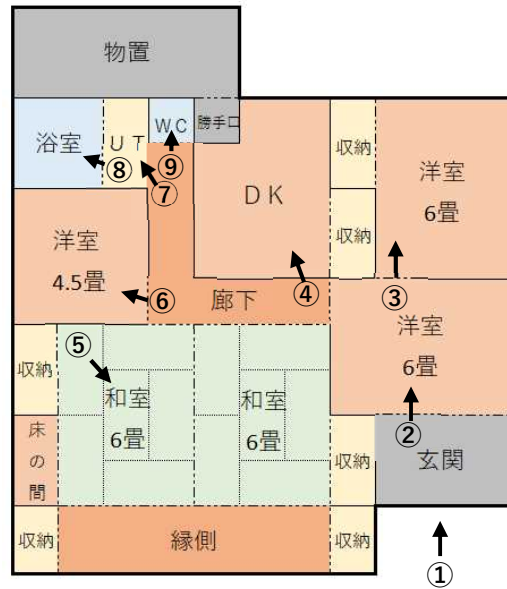

No.a037 辻堂

区分	賃貸・売買	主要施設等への距離	駅	箕島駅	2.6km	
価格	30,000 円/月 3,500,000 円		市役所	有田市役所	3.4km	
築年数	築 49 年		病院	市立病院	2.3km	
土地面積	233.31 ㎡		保育所	保田保育所	0.8km	
延べ床面積	117.86 ㎡		小学校	保田小学校	0.8km	
建物階層	平屋建て		中学校	保田中学校	0.9km	
建物構造	木造		スーパ -	松源箕島店	2.6km	
設備状況	洋室部分雨漏り有					
備考						

間取図

【1F】

初島町

港町

箕島

新堂

山田原

下中島

宮原町

宮崎町

古江見

野

辻堂

山地

星尾

千田