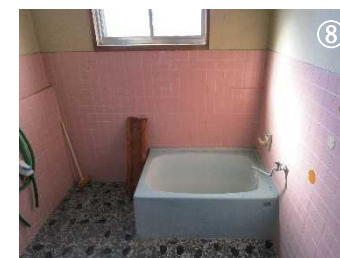

No.a037 辻堂

区分	賃貸・売買	主要施設等への距離	駅	箕島駅	2.6km
価格	30,000 円/月 3,500,000 円		市役所	有田市役所	3.4km
築年数	築 49 年		病院	市立病院	2.3km
土地面積	233.31 ㎡		保育所	保田保育所	0.8km
延べ床面積	117.86 ㎡		小学校	保田小学校	0.8km
建物階層	平屋建て		中学校	保田中学校	0.9km
建物構造	木造		スーパ -	松源箕島店	2.6km
設備状況	洋室部分雨漏り有				
備考					

間取図

【1F】