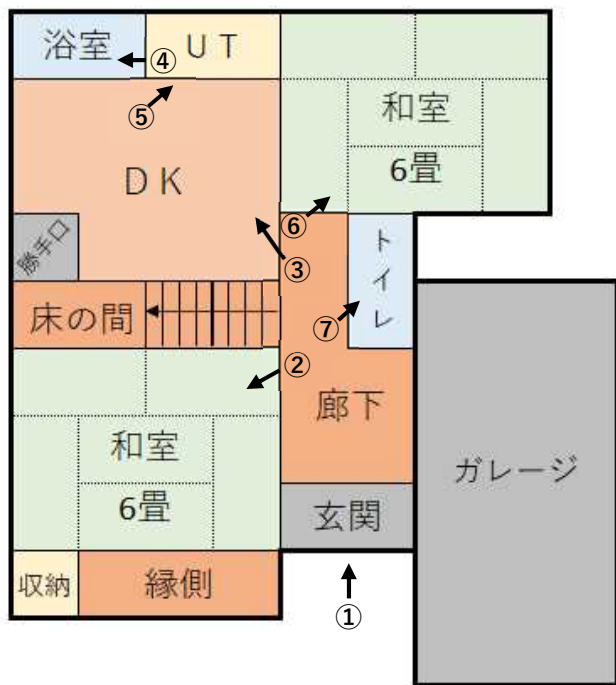

No.a039 千田

区分	売買	主要施設等への距離	駅	箕島駅	3.7km
価格	2,000,000 円		市役所	有田市役所	3.7km
築年数	不詳		病院	市立病院	3.3km
土地面積	114.93 ㎡		保育所	保田保育所	1.5km
延べ床面積	84.85 ㎡		小学校	保田小学校	1.4km
建物階層	2階建て		中学校	保田中学校	1.4km
建物構造	木造		スパー	オークワ箕島店	3.8km
設備状況					
備考					

間取図

【1F】

【2F】