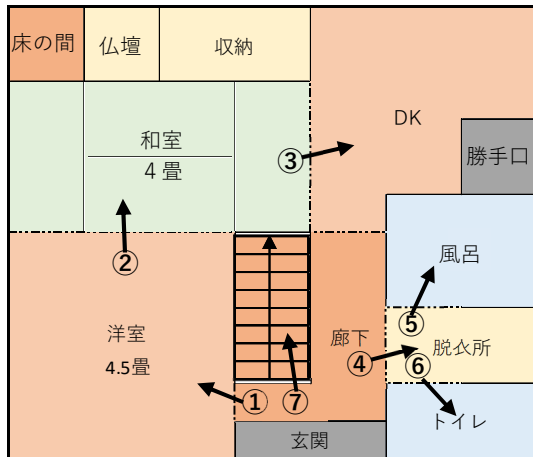

No.a040 箕島

区分	売買	主要施設等への距離	駅	箕島駅	1.0km
価格	1,000,000 円		市役所	有田市役所	0.26km
築年数	築 56 年		病院	市立病院	1.5km
土地面積	106.69 ㎡		保育所	そとはま保育所	1.3km
延べ床面積	77.45 ㎡		小学校	箕島小学校	0.8km
建物階層	2 階建て		中学校	箕島中学校	1.1km
建物構造	木造		スパー	松源箕島店	0.26km
設備状況	トイレ汲取り、1 階洋室雨漏り有				
備考					

間取図

【1F】

【2F】