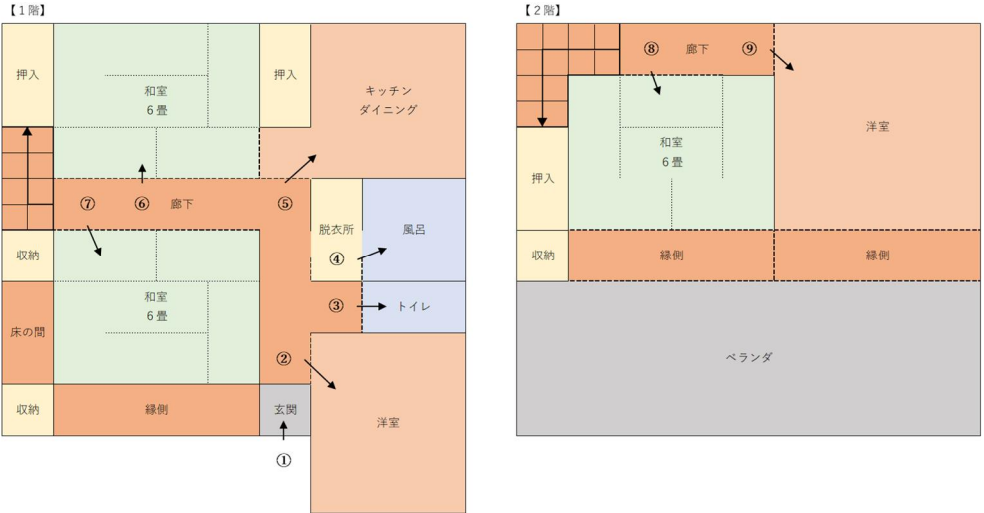

No.a042 初島町浜

区分	売買	主要施設等への距離	駅	初島駅	0.3km
価格	1,000,000 円		市役所	有田市役所	3.1km
築年数	築 56 年		病院	市立病院	2.8km
土地面積	216.65 ㎡		保育所	初島幼稚園	0.5km
延べ床面積	122.71 ㎡		小学校	初島小学校	0.2km
建物階層	2 階建て		中学校	箕島中学校	3.0km
建物構造	鉄骨		スーパ -	松源	1.7km
設備状況	1 階廊下 雨漏り有				
備考					

間取図